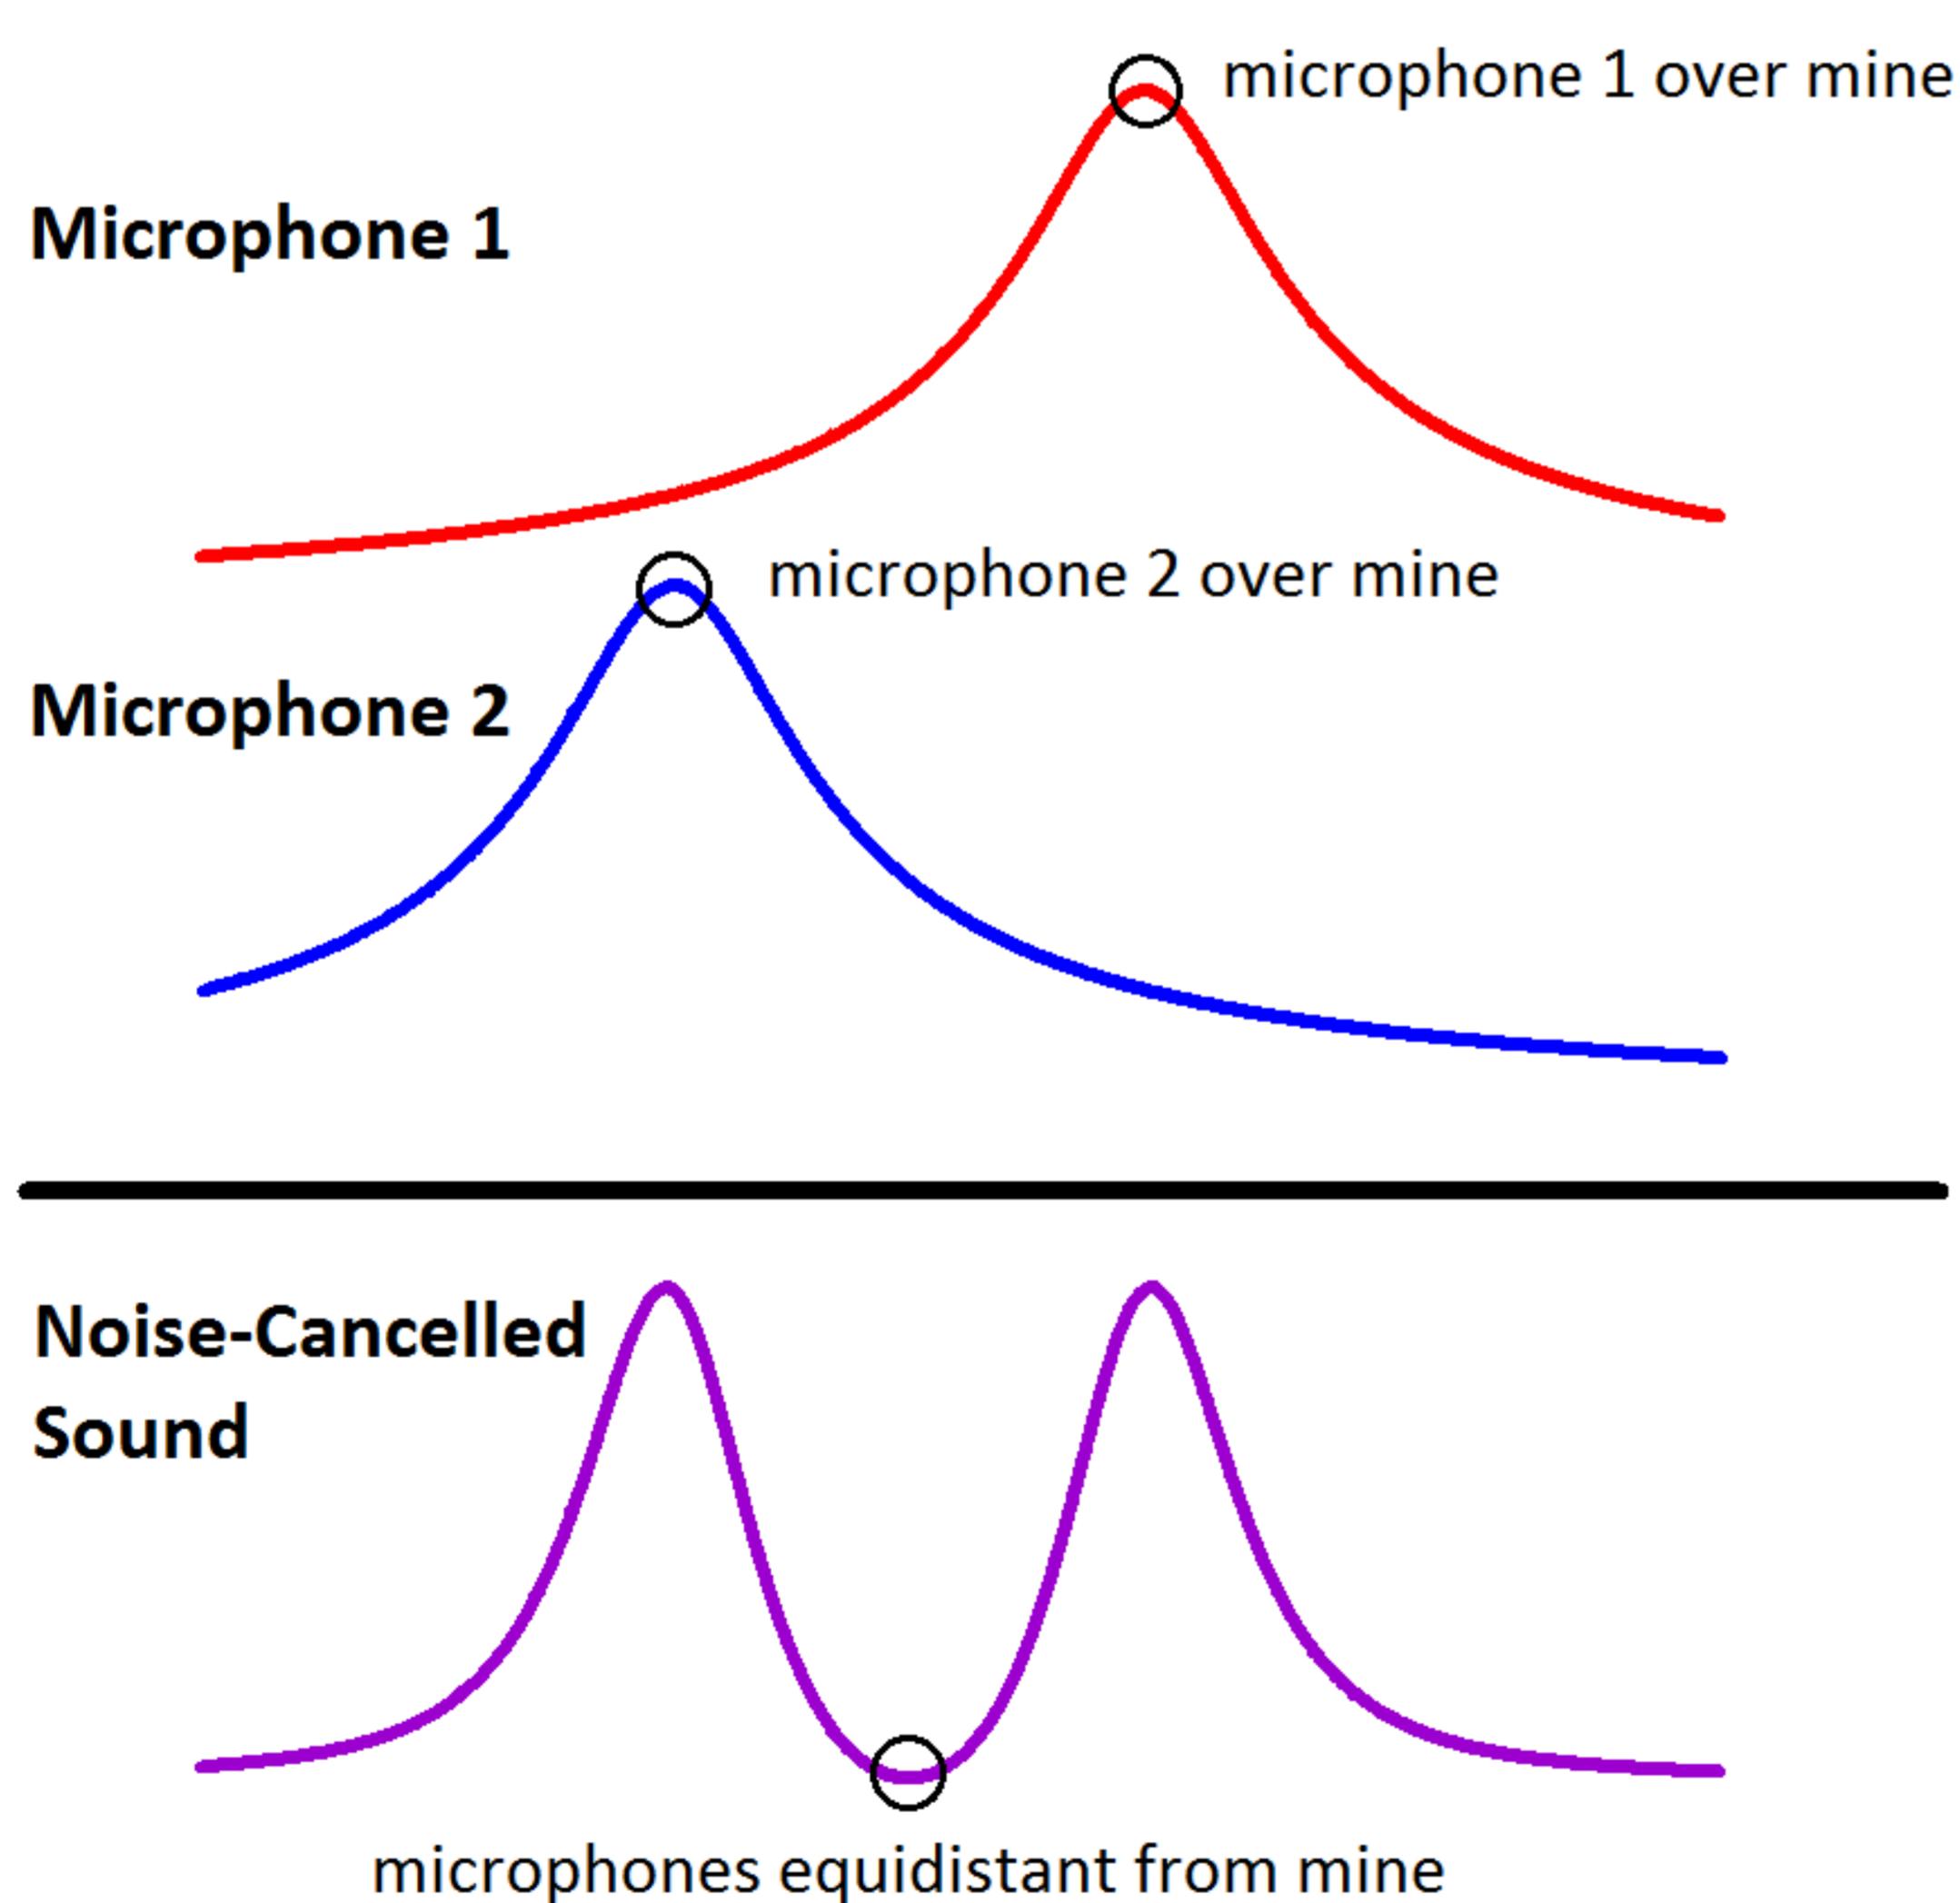

Landmines, banjos, being crazy & breaking barriers

– Adventures as a young woman in science

Einladung zu einem Vortrag von Marian Bechtel,
vielfach preisgekrönte Nachwuchswissenschaftlerin,
Bryn Mawr College, Bryn Mawr PA, USA

Ort: Gaede-Hörsaal, Geb. 30.22, KIT Campus Süd

Zeit: 24. Juni 2014, 16:30 Uhr, anschließend Frage-/Diskussionsrunde mit Häppchen